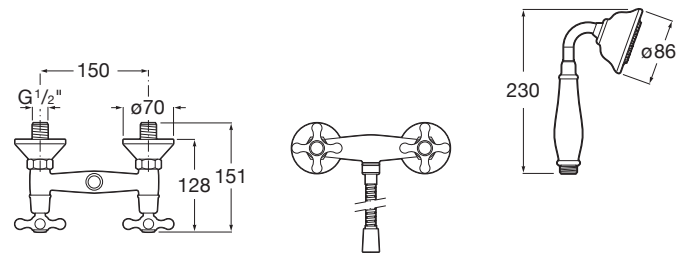

CARMEN

Baterie du cu accesorii: pară de du(ø86 mm) cu suport și furtun flexibil(1,50 m)

PRE (FĂRĂ TVA) (FĂRĂ TVA)

1.051,00 LEI

SCHIȚE TEHNICE

CARACTERISTICI

- Locație de aplicare: Duș
- Mounting type: Montat pe perete
- Tip mixer: Cu dublă comandă